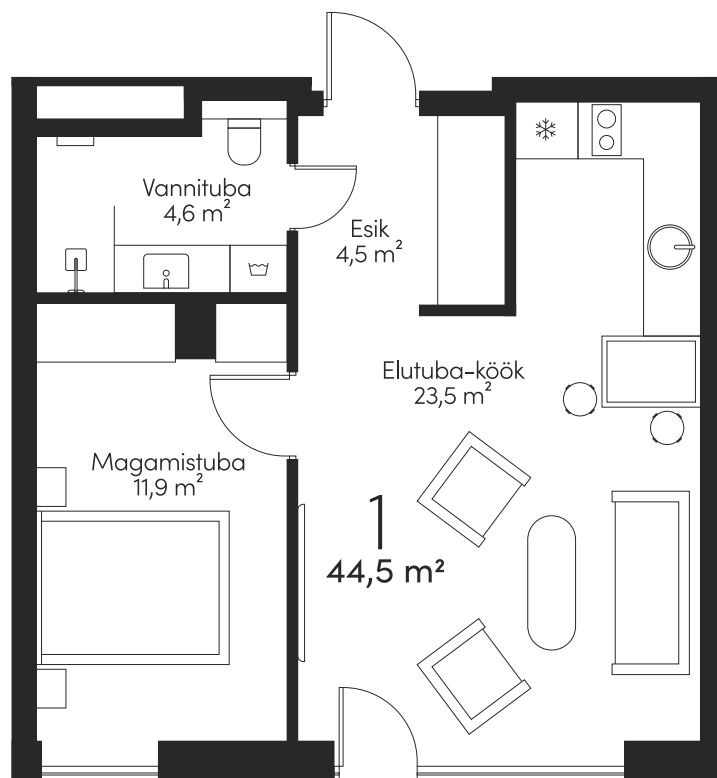

## KODU LINNA SÜDAMES

Avara elutoa ja eraldiseisva magamistoaga korter 1 pakub unikaalse asukoha tõttu rahulikku ja vaikset olemist täiesti Tallinna südames.

TATARI TÄNAV

Tegu on külaliskorteriga.

Pilt on illustratiivne

SUURUS

44,5 m<sup>2</sup>

VIATATARI.EE

INTERJÖÖR RÄTSEPALAHENDUSENA