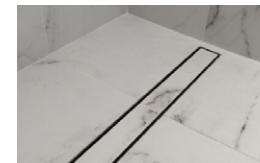

**Rätikute kuivatusraam**  
Margaroli, Sole

**Rentrapp**  
ACO ShowerDrain C,  
RV teras, kate plaaditav

**Tualettpott**  
Catalano Zero

**Tualeti loputuspaneel**  
Grohe Skate Cosmopolitan,  
RV teras