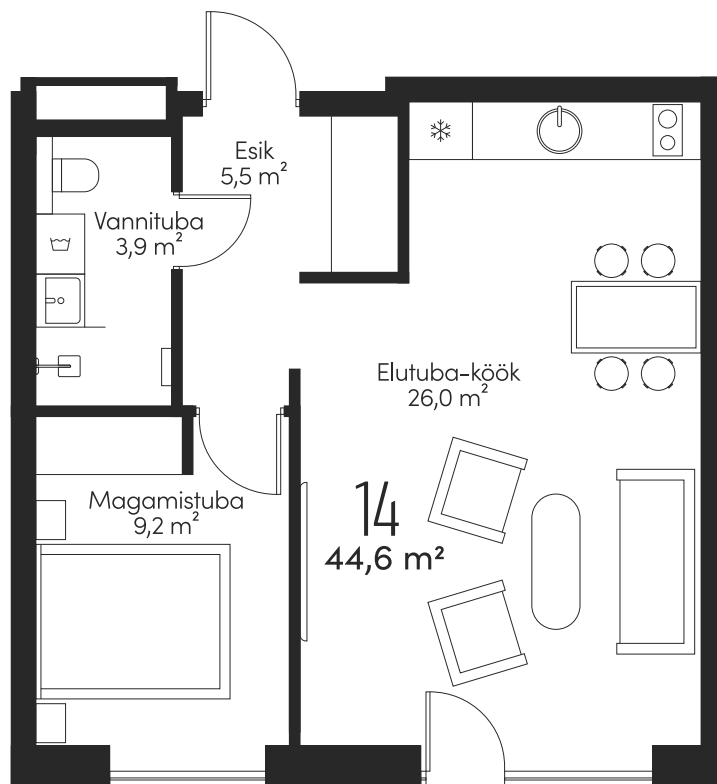

## KODU LINNA SÜDAMES

Avar elutuba ja eraldiseisev magamistuba loovad korteris 14 koduse atmosfääri ning teevad sellest mugava ja rahuliku elupaiga Tallinna südalinnas.

TATARI TÄNAV

Tegu on külaliskorteriga.

Pilt on illustratiivne

VIA TATARI

KORTER

14

KORRUS

3

TUBE

2

2

SUURUS

44,6 m<sup>2</sup>

VIA TATARI.EE

INTERJÖÖR RÄTSEPALAHENDUSENA