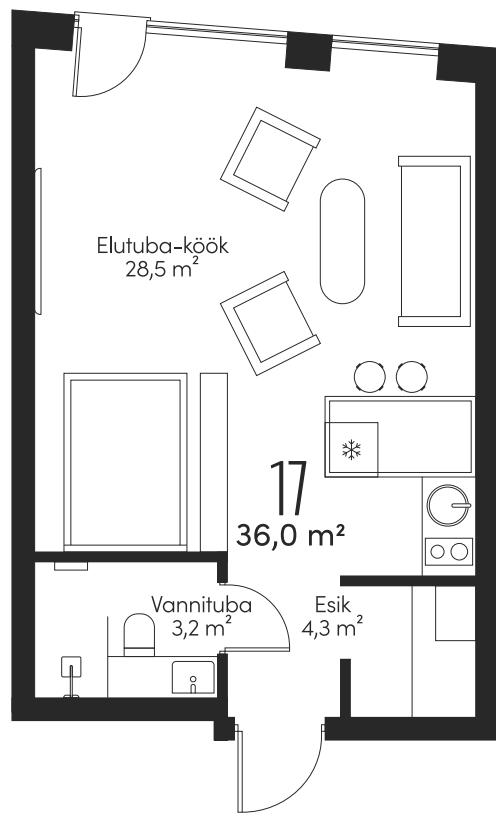

## KODU LINNA SÜDAMES

Tallinna südalinnas Tatari tänava tasases osas asuv korter 17 on hästi läbimõeldud ruumilahendusega ja mugavalt kompaktne, pakkudes samas piisavalt avarust.

TATARI TÄNAV

Pilt on illustratiivne

36,0 m<sup>2</sup>

Interjöörpildid on illustratiivsed