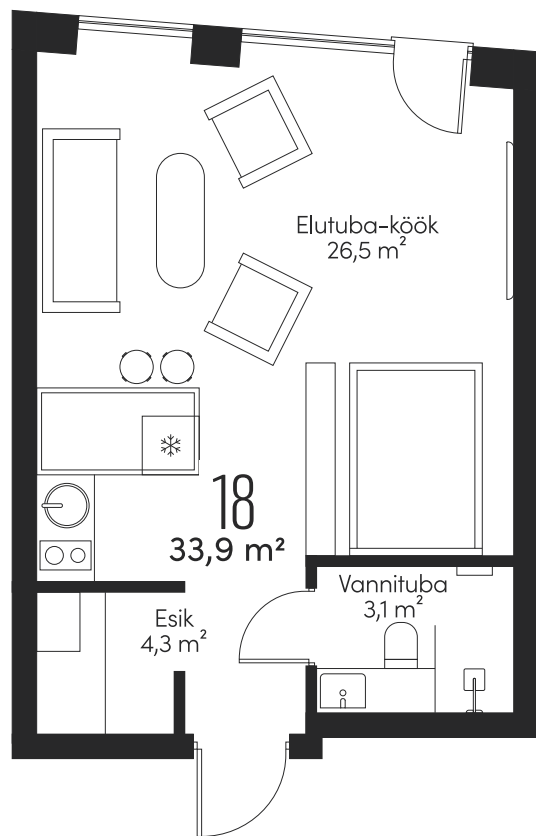

## KODU LINNA SÜDAMES

Kompakne ja optimaalse planeeringuga korter 18 pakub mugavat eluruumi otse Tallinna südames Tatari tänava vaikus.

TATARI TÄNAV

Pilt on illustratiivne

VIA TATARI

KORTER

18

KORRUS

3

TUBE

1

SUURUS

33,9 m<sup>2</sup>

VIATATARI.EE

INTERJÖÖR RÄTSEPALAHENDUSENA

33,9 m<sup>2</sup>

Interjööripildid on illustratiivsed