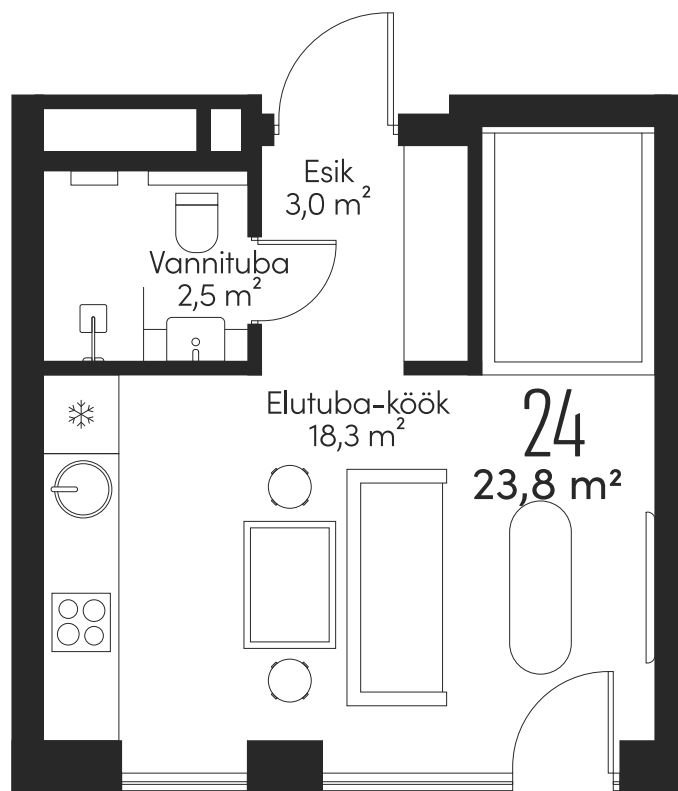

KODU LINNA SÜDAMES

Targa planeeringu ja tõhusa ruumikasutusega korter 24 pakub Tatari tänaval meeldivat vaikust ja kodurahu pealinna südames.

TATARI TÄNAV

Tegu on külaliskorteriga.