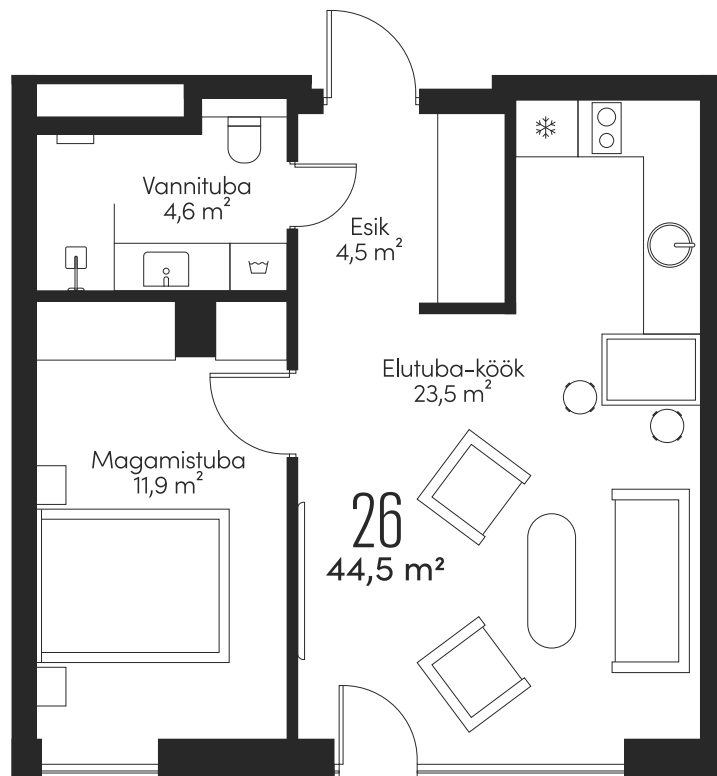

KODU LINNA SÜDAMES

Avara elutoa ja eraldiseisva magamistoaga korter 26 pakub unikaalse asukoha tõttu rahulikku ja vaikset olemist täiesti Tallinna südames.

TATARI TÄNAV

Tegu on külaliskorteriga.

Pilt on illustratiivne

VIA TATARI

KORTER
26

KORRUS
4

TUBE
2

SUURUS
44,5 m²

VIA TATARI.EE

INTERJÖÖR RÄTSEPALAHENDUSENA

Sinu soovidele vastav interjööri

VIA TATARI

KORTER
26

KORRUS
4

TUBE
2

SUURUS
44,5 m²

Interjöörpildid on illustratiivsed

STANDARDINTERJÖÖR | VIIMISTLUS JA DETAILID

Eluruumide põrandad