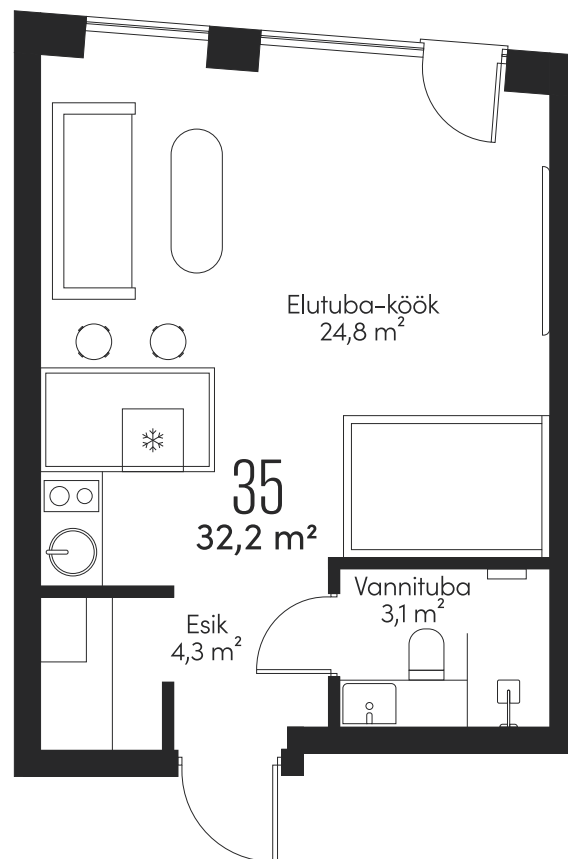

## KODU LINNA SÜDAMES

Optimaalse ruumikasutusega korter 35 pakub mugavat ja kompaktset elamispinda, asudes Tatari tänava rahulikus osas Tallinna südalinnas.

TATARI TÄNAV

Tegu on külaliskorteriga.

Pilt on illustratiivne