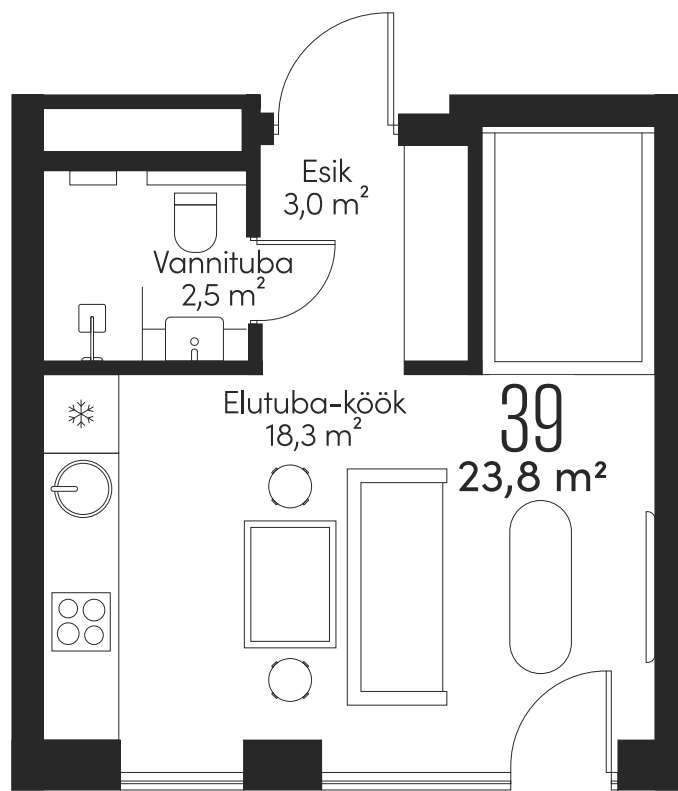

## KODU LINNA SÜDAMES

Targa planeeringu ja tõhusa ruumikasutusega korter 39 pakub Tatari tänaval meeldivat vaikust ja kodurahu pealinna südames.

TATARI TÄNAV

Tegu on külaliskorteriga.

Pilt on illustratiivne