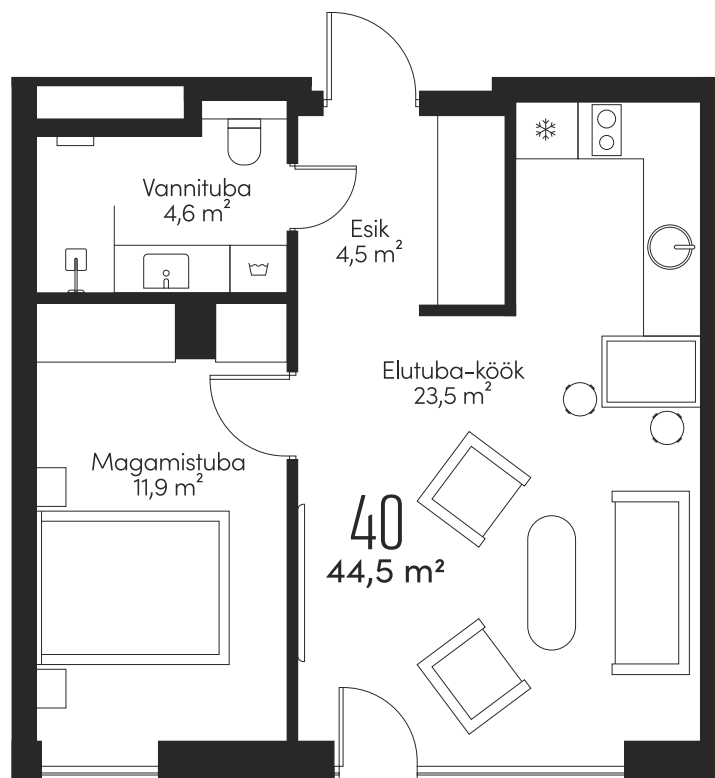

KODU LINNA SÜDAMES

Avava elutoa ja eraldiseisva magamistoaga korter 40 pakub unikaalse asukoha tõttu rahulikku ja vaikset olemist täiesti Tallinna südames.

TATARI TÄNAV

Tegu on külaliskorteriga.

Pilt on illustratiivne

44,5 m²

VIA TATARI

KORTER

40

KORRUS

5

TUBE

2

SUURUS

44,5 m²

VIA TATARI.EE

INTERJÖÖR RÄTSEPALAHENDUSENA

Sinu soovidele vastav interjööri

Unikaalses VIA TATARI korterelamus saad oma uude koju ka unikaalse interjööri – see luuakse täpselt Sinu soovide järgi meie sisearhitekti Liisa Peri abiga.

Mugava alternatiivina võid aga valida kvaliteetse ja maitseka interjööri standardlahenduse, millega saad tutvuda järgmistel lehtedel.

VIA TATARI

KORTER
40

KORRUS
5

TUBE
2

SUURUS
44,5 m²

Interjöörpildid on illustratiivsed