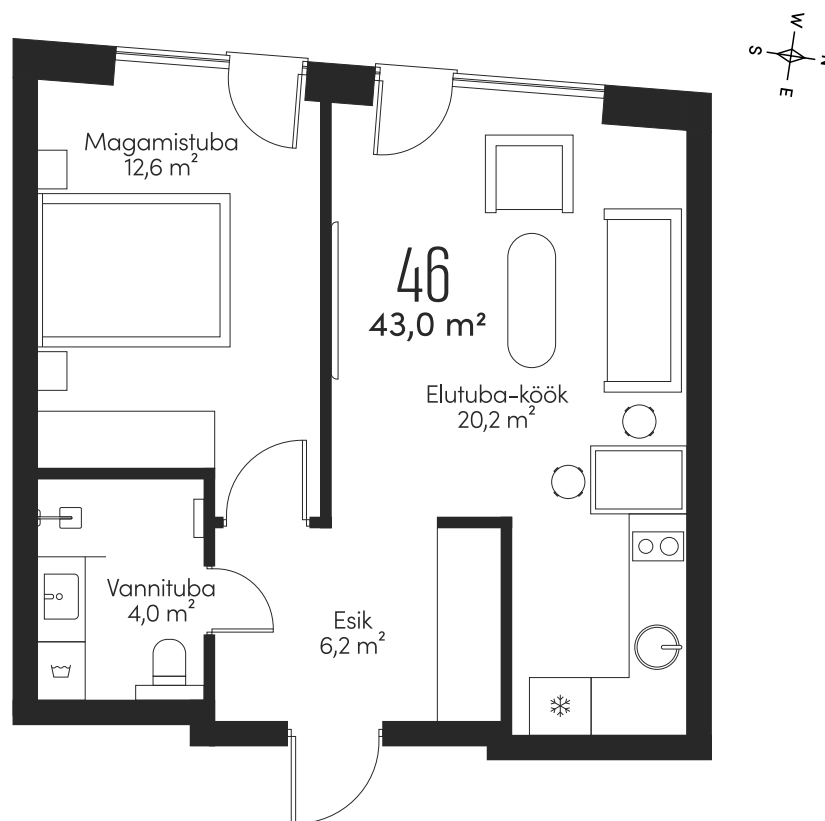

## KODU LINNA SÜDAMES

Hoolega läbimõeldud planeering, eraldiseisev kööginurk ja avarad hoovipoolsed aknad korteris 46 teevad sellest hubase kodu Tatari tänava vaikses otsas Tallinna südames.

TATARI TÄNAV

Pilt on illustratiivne

VIA TATARI

KORTER

46

KORRUS

5

TUBE

2

SUURUS

43,0 m<sup>2</sup>

VIATATARI.EE

VIA TATARI

KORTER

46

KORRUS

5