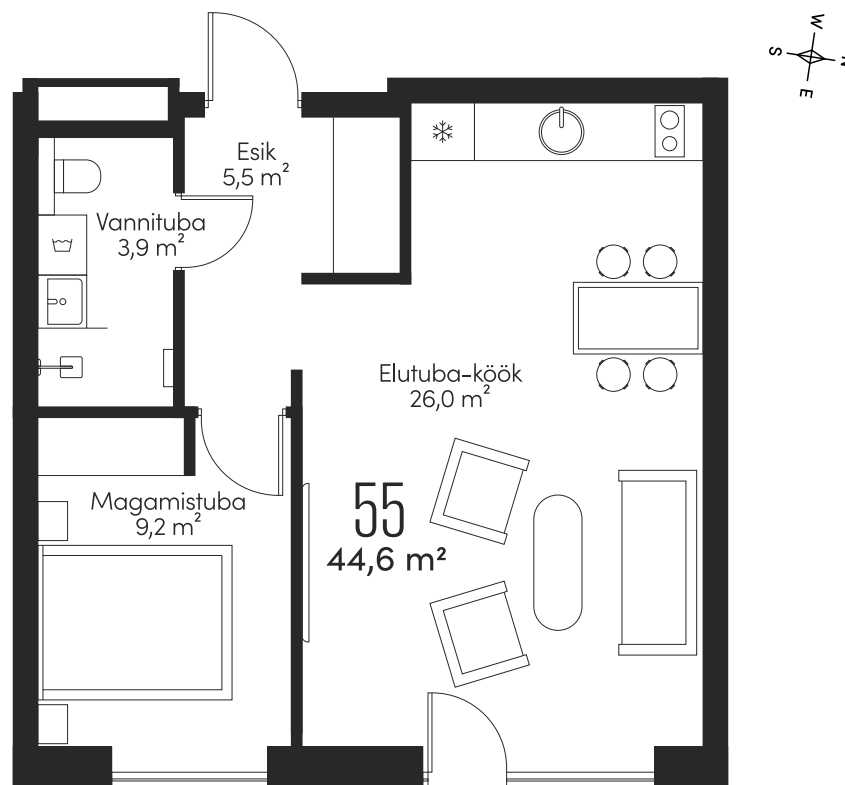

KODU LINNA SÜDAMES

Avar elutuba ja eraldiseisev magamistuba loovad korteris 55 koduse atmosfääri ning teevad sellest mugava ja rahuliku elupaiga Tallinna südalinnas.

TATARI TÄNAV

Tegu on külaliskorteriga.

SUURUS

44,6 m²

VIA TATARI

KORTER

55

KORRUS

6

TUBE

2

SUURUS

44,6 m²

VIA TATARI.EE

INTERJÖÖR RÄTSEPALAHENDUSENA

Sinu soovidele vastav interjöö

Unikaalses VIA TATARI korterelamus saad oma uude koju ka unikaalse interjööri – see luuakse täpselt Sinu soovide järgi meie sisearhitekti Liisa Peri abiga.

Mugava alternatiivina võid aga valida kvaliteetse ja maitseka interjööri standardlahenduse, millega saad tutvuda järgmistel lehtedel.

VIA TATARI

KORTER
55

KORRUS
6

TUBE
2

SUURUS
44,6 m²

Interjöörpildid on illustratiivsed