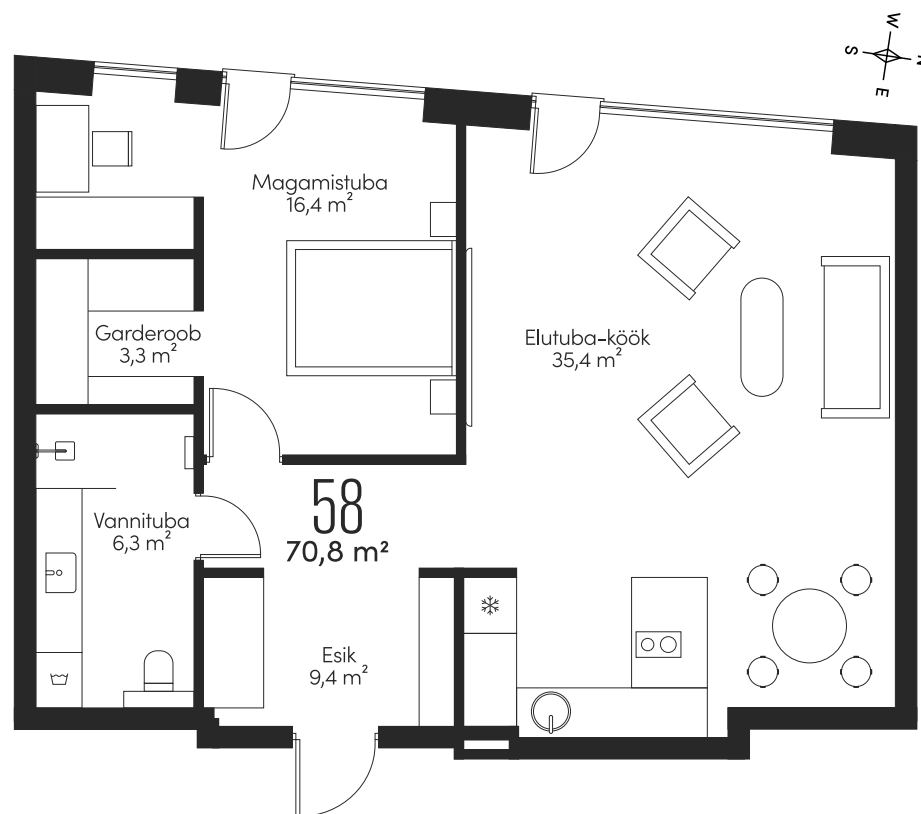

KODU LINNA SÜDAMES

Avar elu- ja magamistuba ning hoovipoolsed aknad teevad korterist 58 mugava ja ruumika kodu Tatari tänava vaikselt lõigul Tallinna südames.

TATARI TÄNAV

Pilt on illustratiivne

VIA TATARI

KORTER
58

KORRUS
6

TUBE
2

SUURUS
70,8 m²

VIA TATARI

KORTER

58

KORRUS

6

TUBE

2

SUURUS

70,8 m²

VIATATARI.EE

INTERJÖÖR RÄTSEPALAHENDUSENA

Sinu soovidele vastav interjöö