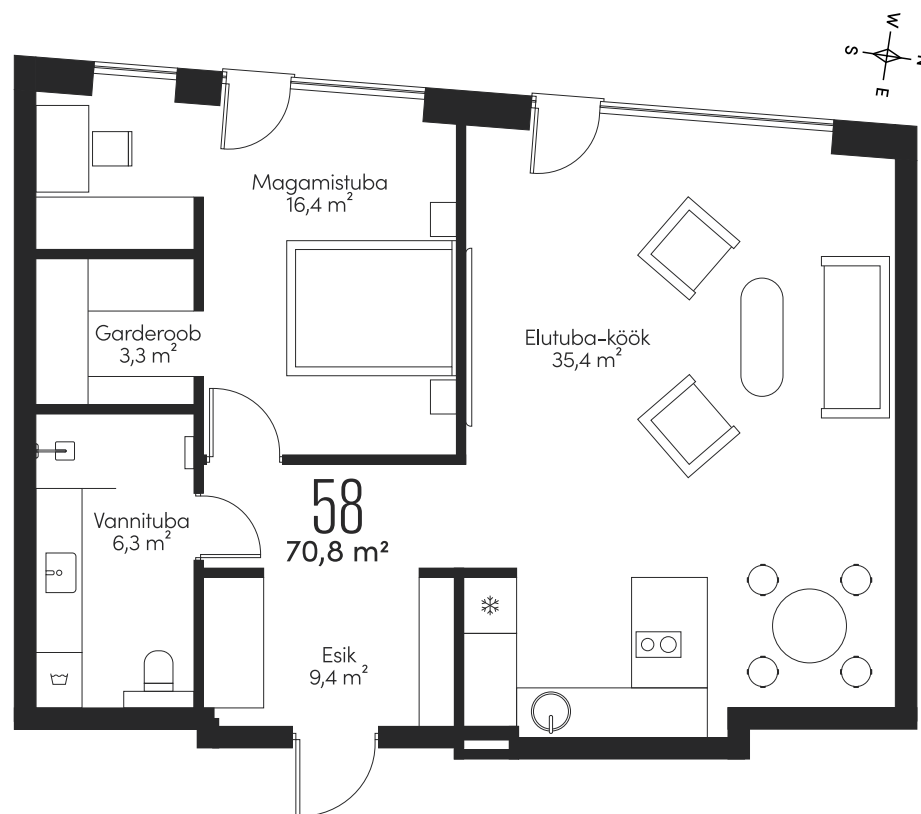

## KODU LINNA SÜDAMES

Avar elu- ja magamistuba ning hoovipoolsed aknad teevad korterist 58 mugava ja ruumika kodu Tatari tänava vaikselt lõigul Tallinna südames.

TATARI TÄNAV

Pilt on illustratiivne

KORTER

58

KORRUS

6

TUBE

2

SUURUS

70,8 m<sup>2</sup>

VIATATARI.EE