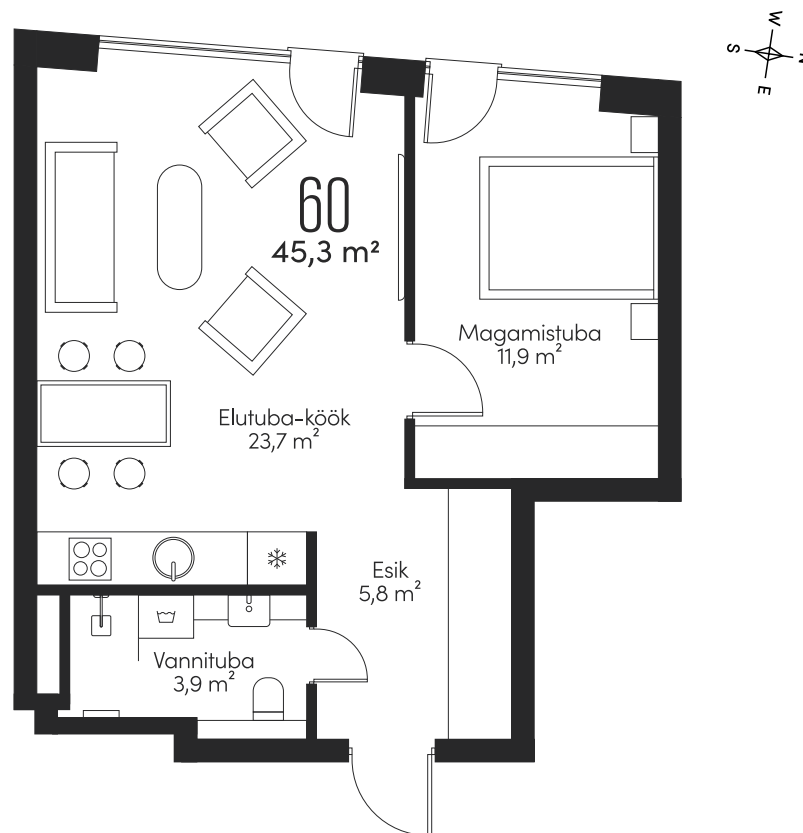

KODU LINNA SÜDAMES

Avar elu- ja magamistuba ning hoovipoolsed aknad teevad korterist 60 mugava kodu Tatari tänava vaikselt lõigul Tallinna südames.

TATARI TÄNAV

Pilt on illustratiivne

VIA TATARI

KORTER
60

KORRUS
6

TUBE
2

SUURUS
45,3 m²

VIA TATARI

KORTER

60

KORRUS

6

TUBE

2

SUURUS

45,3 m²

VIA TATARI.EE

INTERJÖÖR RÄTSEPALAHENDUSENA

Sinu soovidele vastav interjööri

Unikaalses VIA TATARI korterelamus saad oma uude koju ka unikaalse interjööri – see luuakse täpselt Sinu soovide järgi meie sisearhitekti Liisa Peri abiga.

Mugava alternatiivina võid aga valida kvaliteetse ja maitseka interjööri standardlahenduse, millega saad tutvuda järgmistel lehtedel.

VIA TATARI

KORTER
60

KORRUS
6

TUBE
2

SUURUS
45,3 m²

Interjöörpildid on illustratiivsed