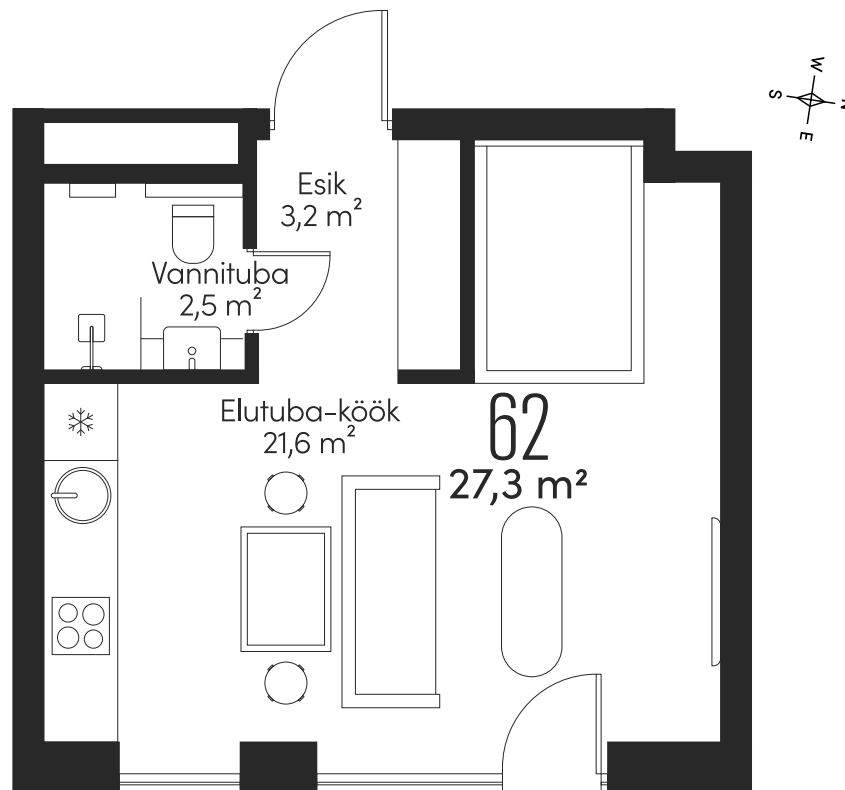

## KODU LINNA SÜDAMES

Targa planeeringu ja tõhusa ruumikasutusega korter 62 pakub Tatari tänaval meeldivat vaikust ja kodurahu pealinna südames.

TATARI TÄNAV

Pilt on illustratiivne

VIA TATARI

KORTER  
62

KORRUS  
6